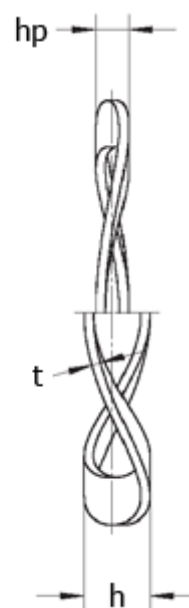

Varenummer: 22012207
Beskrivelse: Bølgefjeder L&M 41x34,5x0,35 K3
for leje : 6004, 16004

Mål

Bølger = 4
 d_1 = 35.00
 d_2 = 40.70
F (N) ved hp = 80.0
For leje = 16004
 h = 3.1
 hp = 1.30
 t = 0.35

Vægt (kg) /100 stk = 0.100